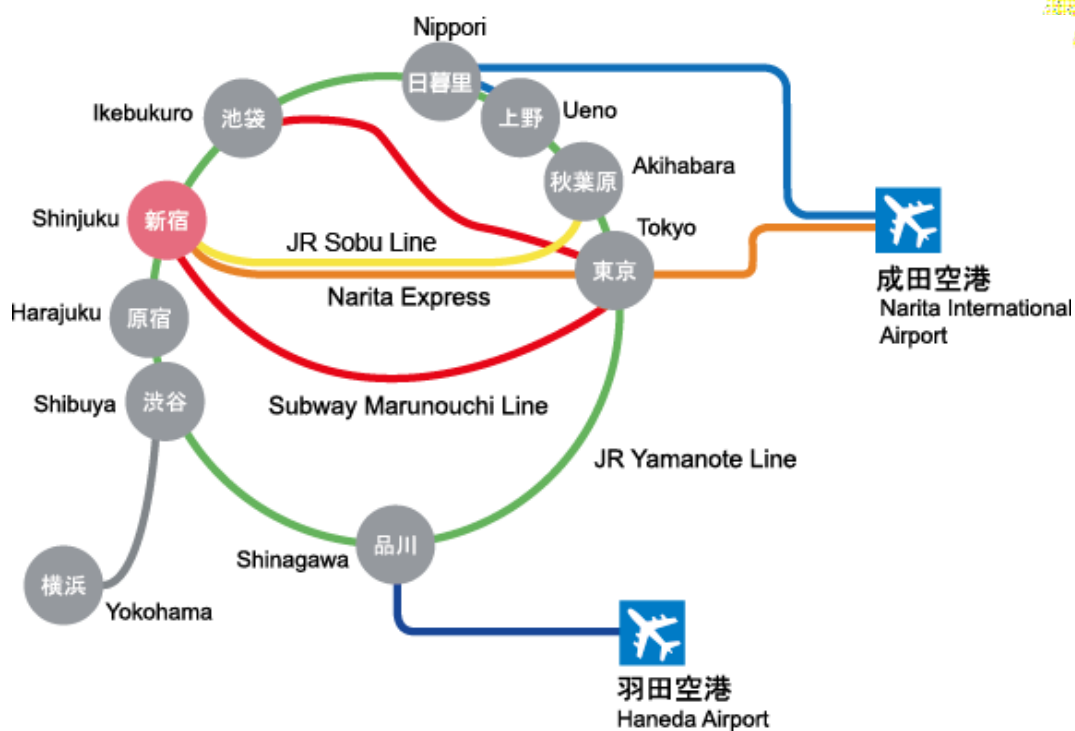

## Адрес школы ARC Academy Shinjuku School

3F Toshin-nishishinjuku Bldg.  
7-18-16 Nishi-shinjuku, Shinjuku-ku, Tokyo, Japan, 160-0023  
Tel. +81-3-5337-0166

🌸 За дополнительной информацией обращайтесь 🌸